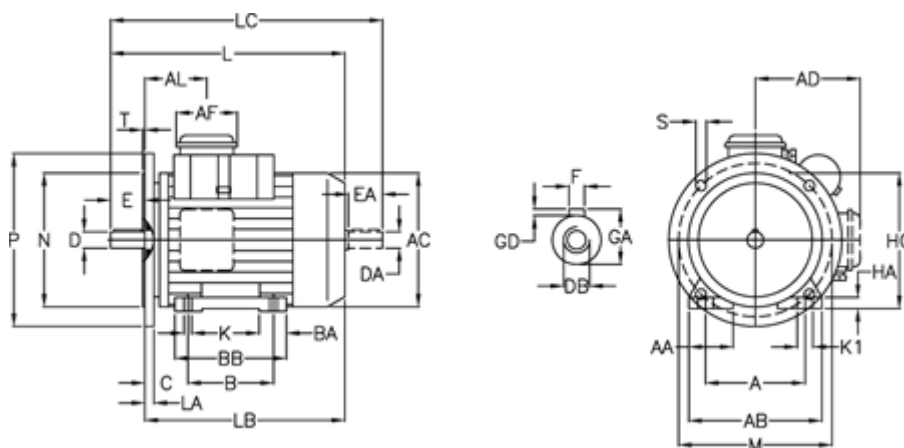

Varenummer: 25055467102
 Beskrivelse: ICME Asynkronmotor M80 A4 0,55KW
 1400 o/m 1x230 V B3/B5 med driftskondensator

Mål

| | | | | |
|----------|-------------|-----------|----------|----------|
| A = 125 | BA = 31 | EA = 40 | K = 9 | P = 200 |
| A/F = 84 | BB H7 = 130 | F = 6 | K1 = 18 | S = 11.5 |
| AA = 32 | C = 50 | GA = 21.5 | L = 275 | T = 3.5 |
| AB = 155 | CA = 85 | GD = 6 | LA = 12 | |
| AC = 156 | D = 19 | H = 80 | LB = 235 | |
| AD = 122 | DA = 19 | HA = 13 | LC = 315 | |
| AL = 85 | DB = M6 | HC = 162 | M = 165 | |
| B = 100 | E = 40 | HD = 202 | N = 130 | |